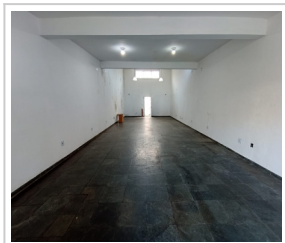

SALA COMERCIAL EM PERUÍBE/SP - CÓDIGO: 96SL

Sala comercial (Locação anual)

R\$ 2.950,00 (mensal)

Centro, Perúibe/SP

m² priv.

LOCALIZAÇÃO

Estado: SP

Cidade: Perúibe